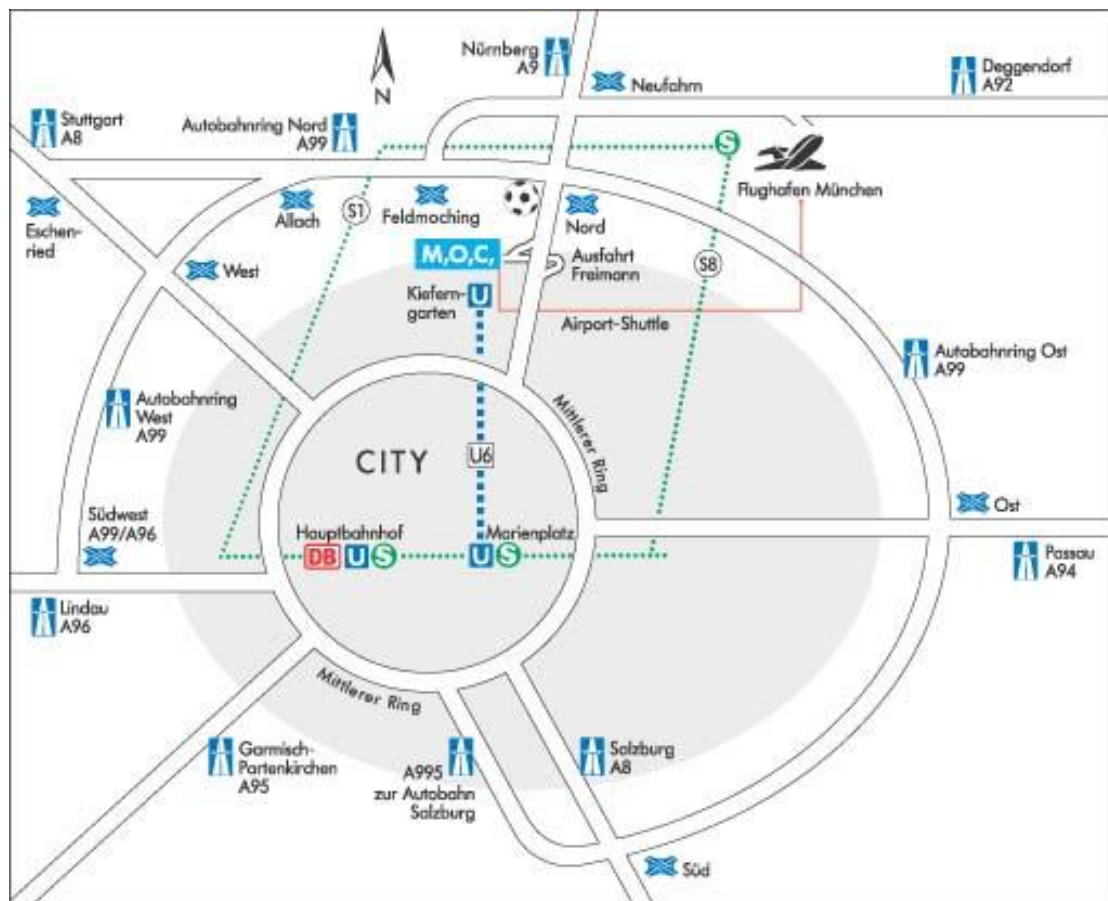

So finden Sie uns:

Navigationssystem:

Geben Sie die Adresse „Lilienthalallee 40 – 80939 München“ ein.